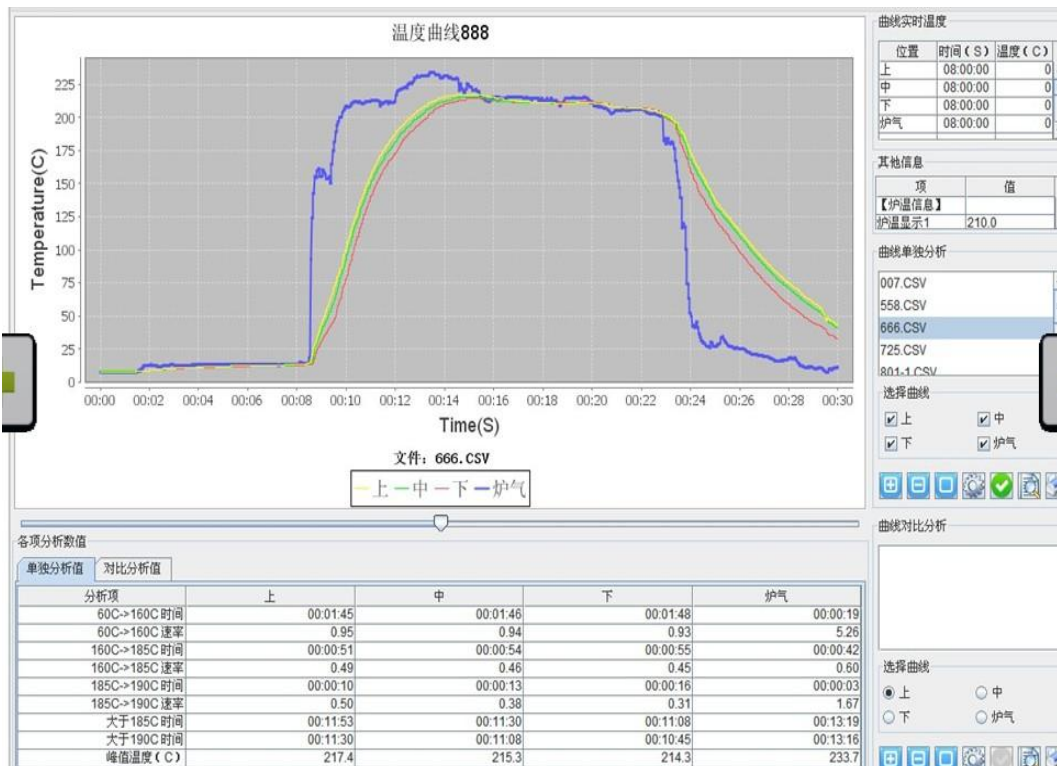

LEIEN 炉温测试仪--智能分析软件

报表不仅可以显示曲线，更可以添加备注，也可以添加图片，并且报表可以生成 pdf, word, 图片三种格式。