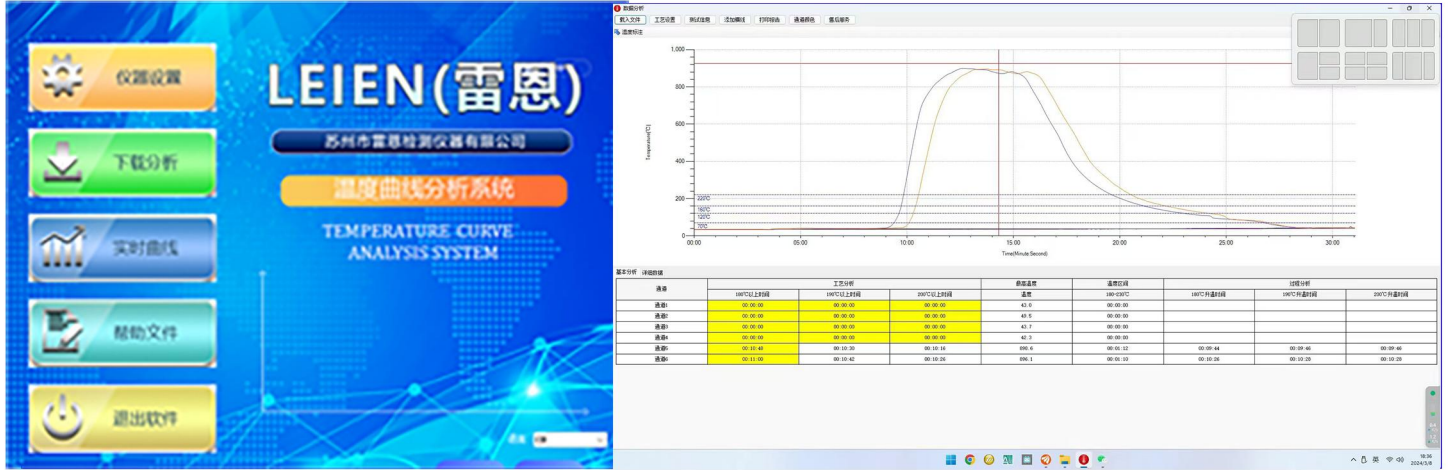

智能曲线分析软件

- *曲线多个波形独立分析功能
- *显示各通道测试过程的曲线
- *完善的曲线分析解决方案。
- *计算任何温度点以上保持时间
- *支持分析报告打印，可以导出PDF报告，WORD报告，图片格式报告。
- *曲线分类管理功能
- *根据工艺要求分析各项参数
- PWI、SPC、AI智能指标分析
- *可以选择实时无线/有线接收数据
- *分析软件可插入现场测试照片
- *设备、工艺、产品文件独立管理
- *软件简单易学易用，超强的人机互动界面
- *系统提供冷端和探头误差自动修正功能，支持返厂校准