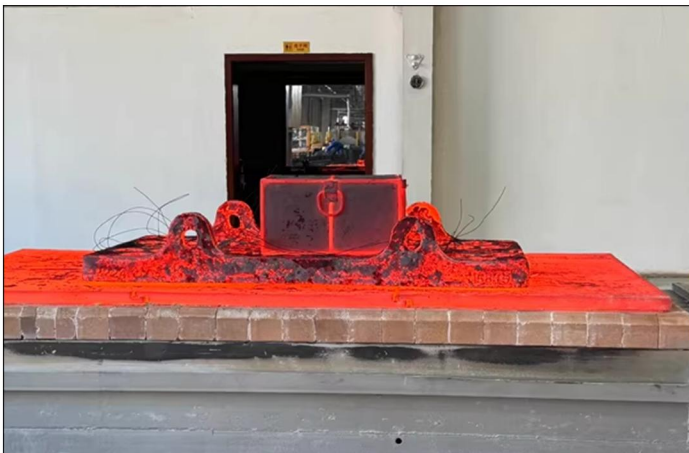

整套产品示意参考图 及部分测试现场

★测炉温，选LEIEN雷恩★

LEIEN雷恩炉温测试仪，工业温控专业厂家
LEIEN雷恩炉温跟踪仪，精准跟踪优化温度

★LEIEN雷恩炉温跟踪仪就在你身边★